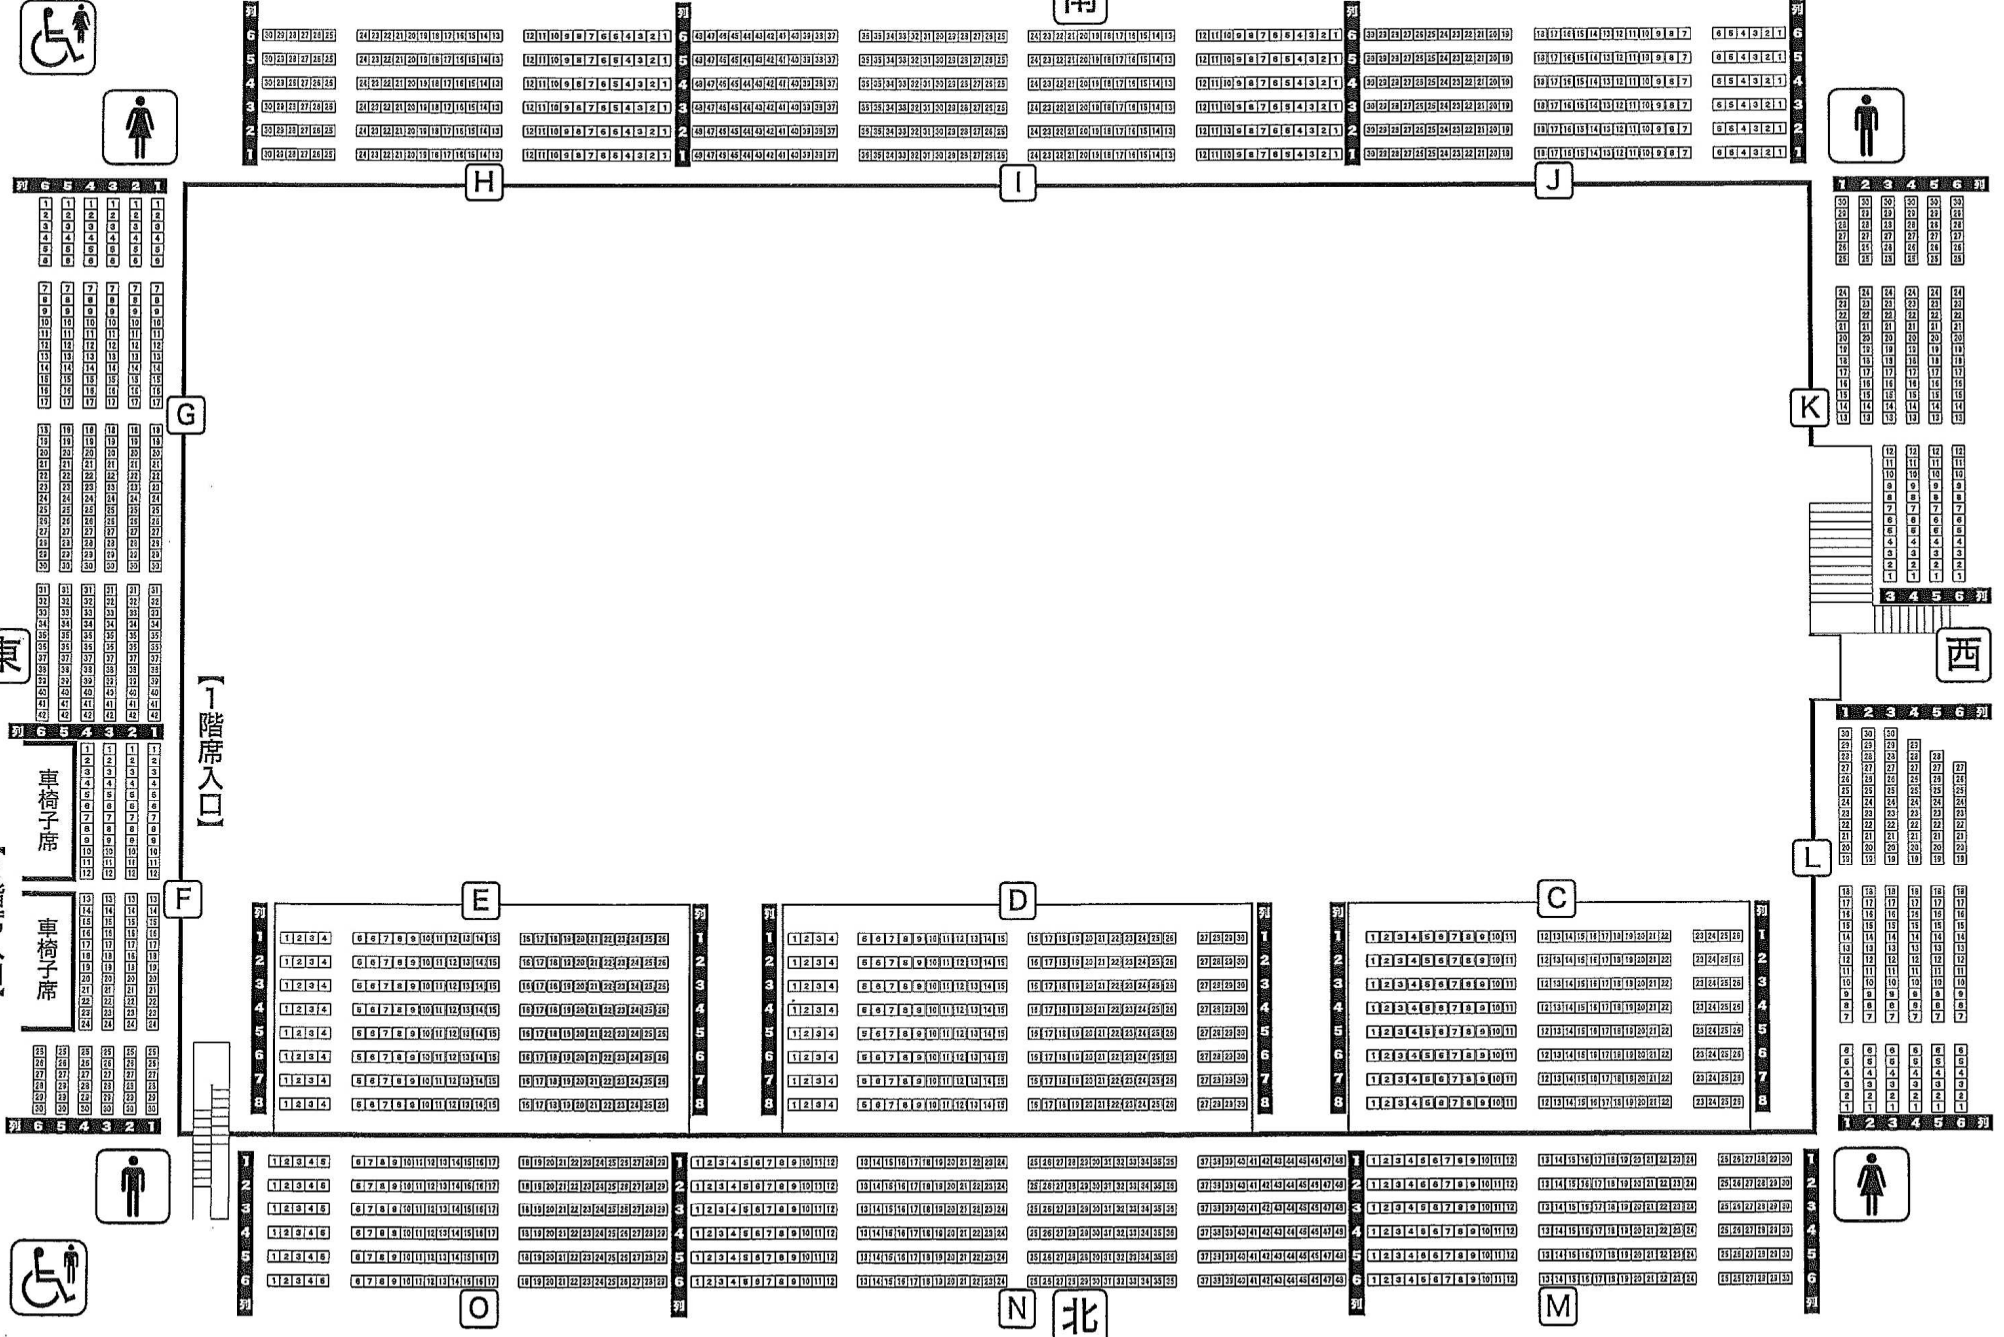

【シーハットおおむら メインアリーナ座席表】

南

東

西

1階席入口

2階席入口

車椅子席

車椅子席