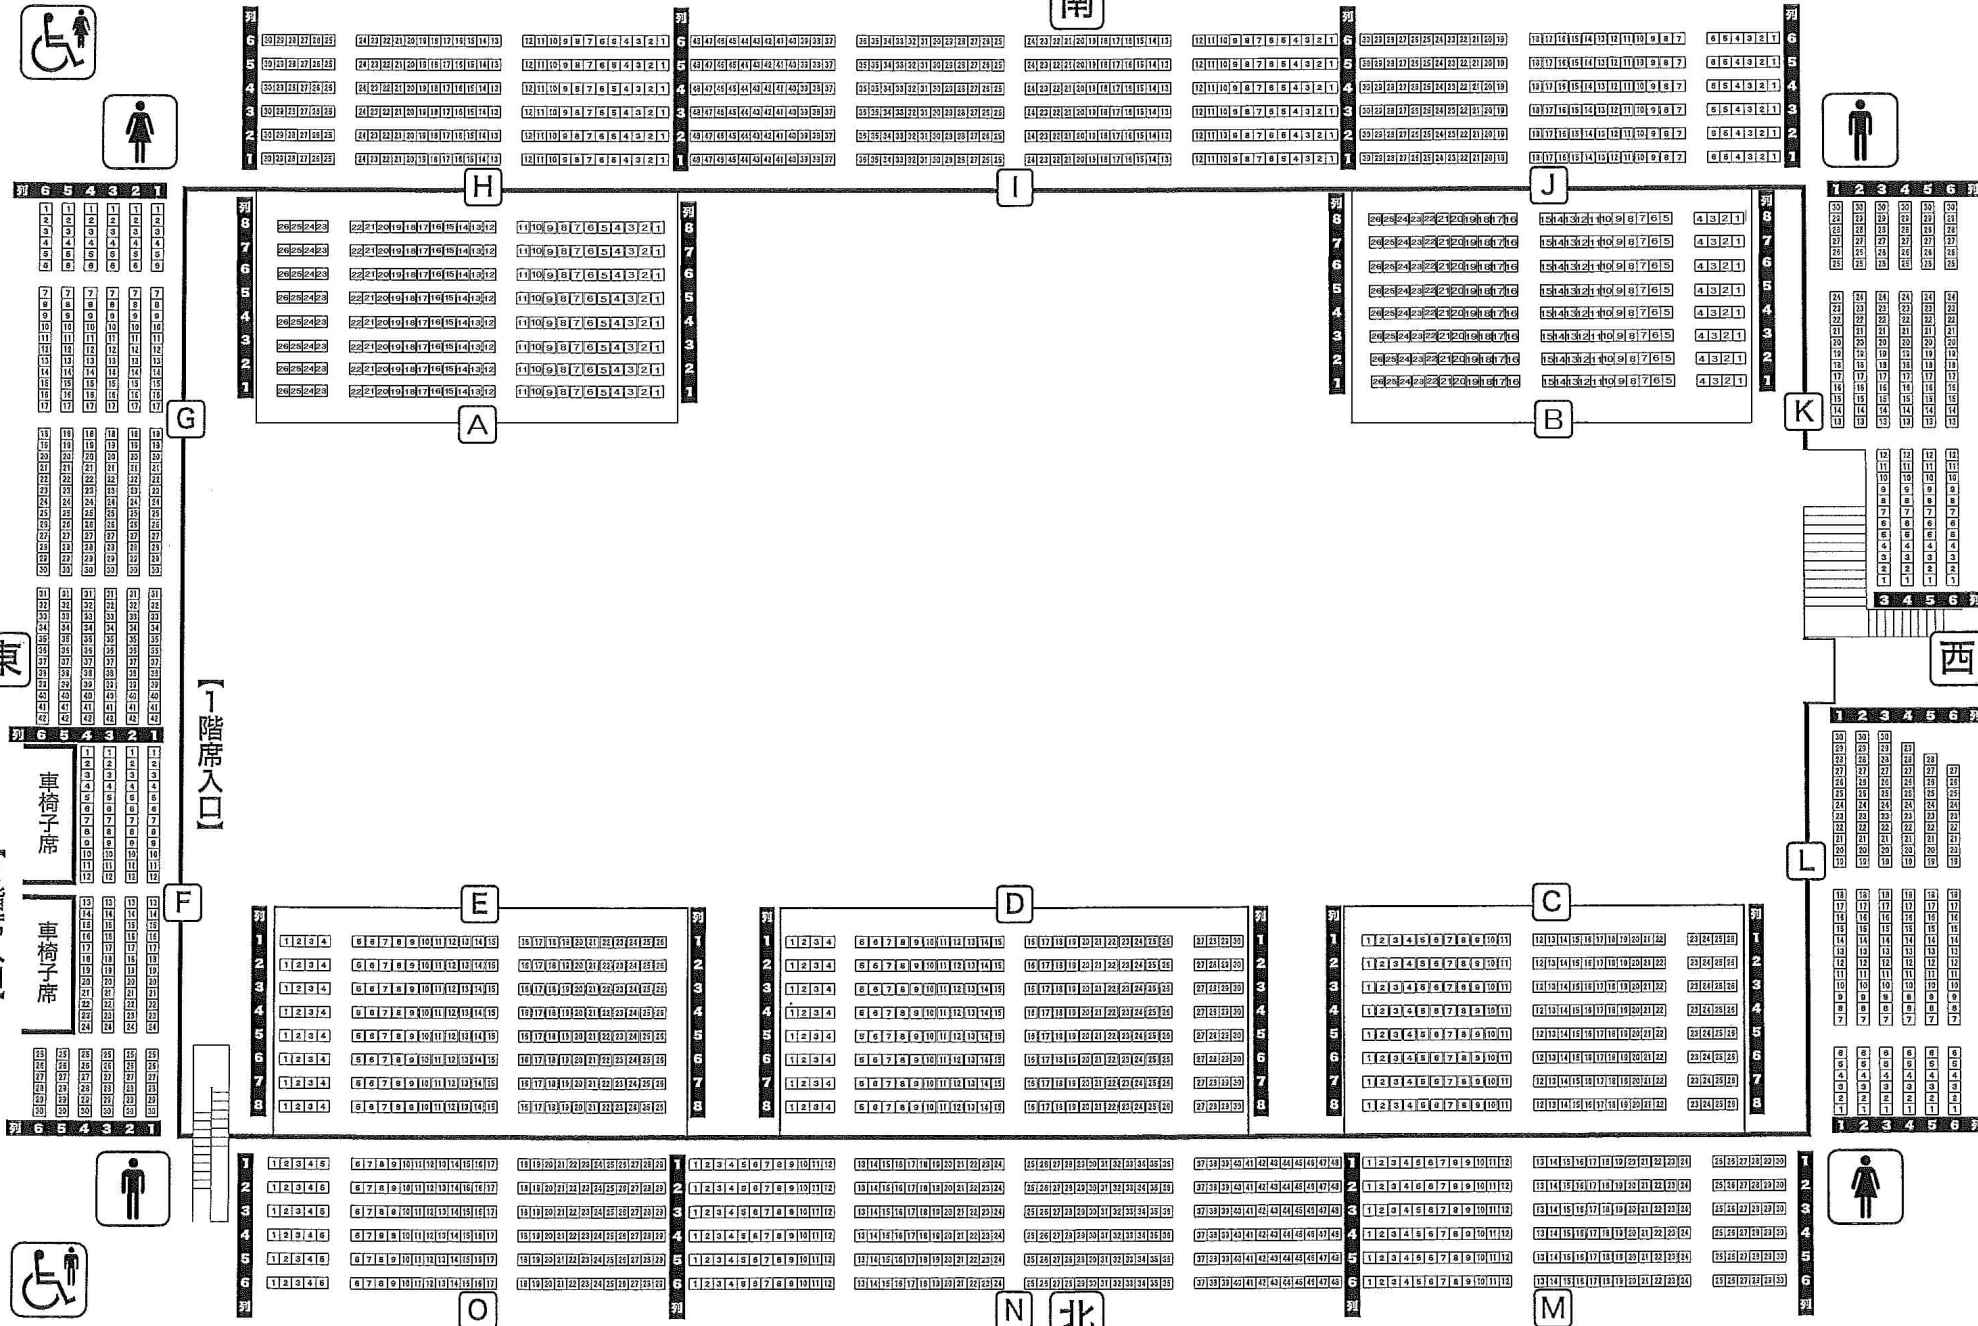

【シーハットおおむら メインアリーナ座席表】

南

1階席入口

2階席入口

車椅子席

車椅子席