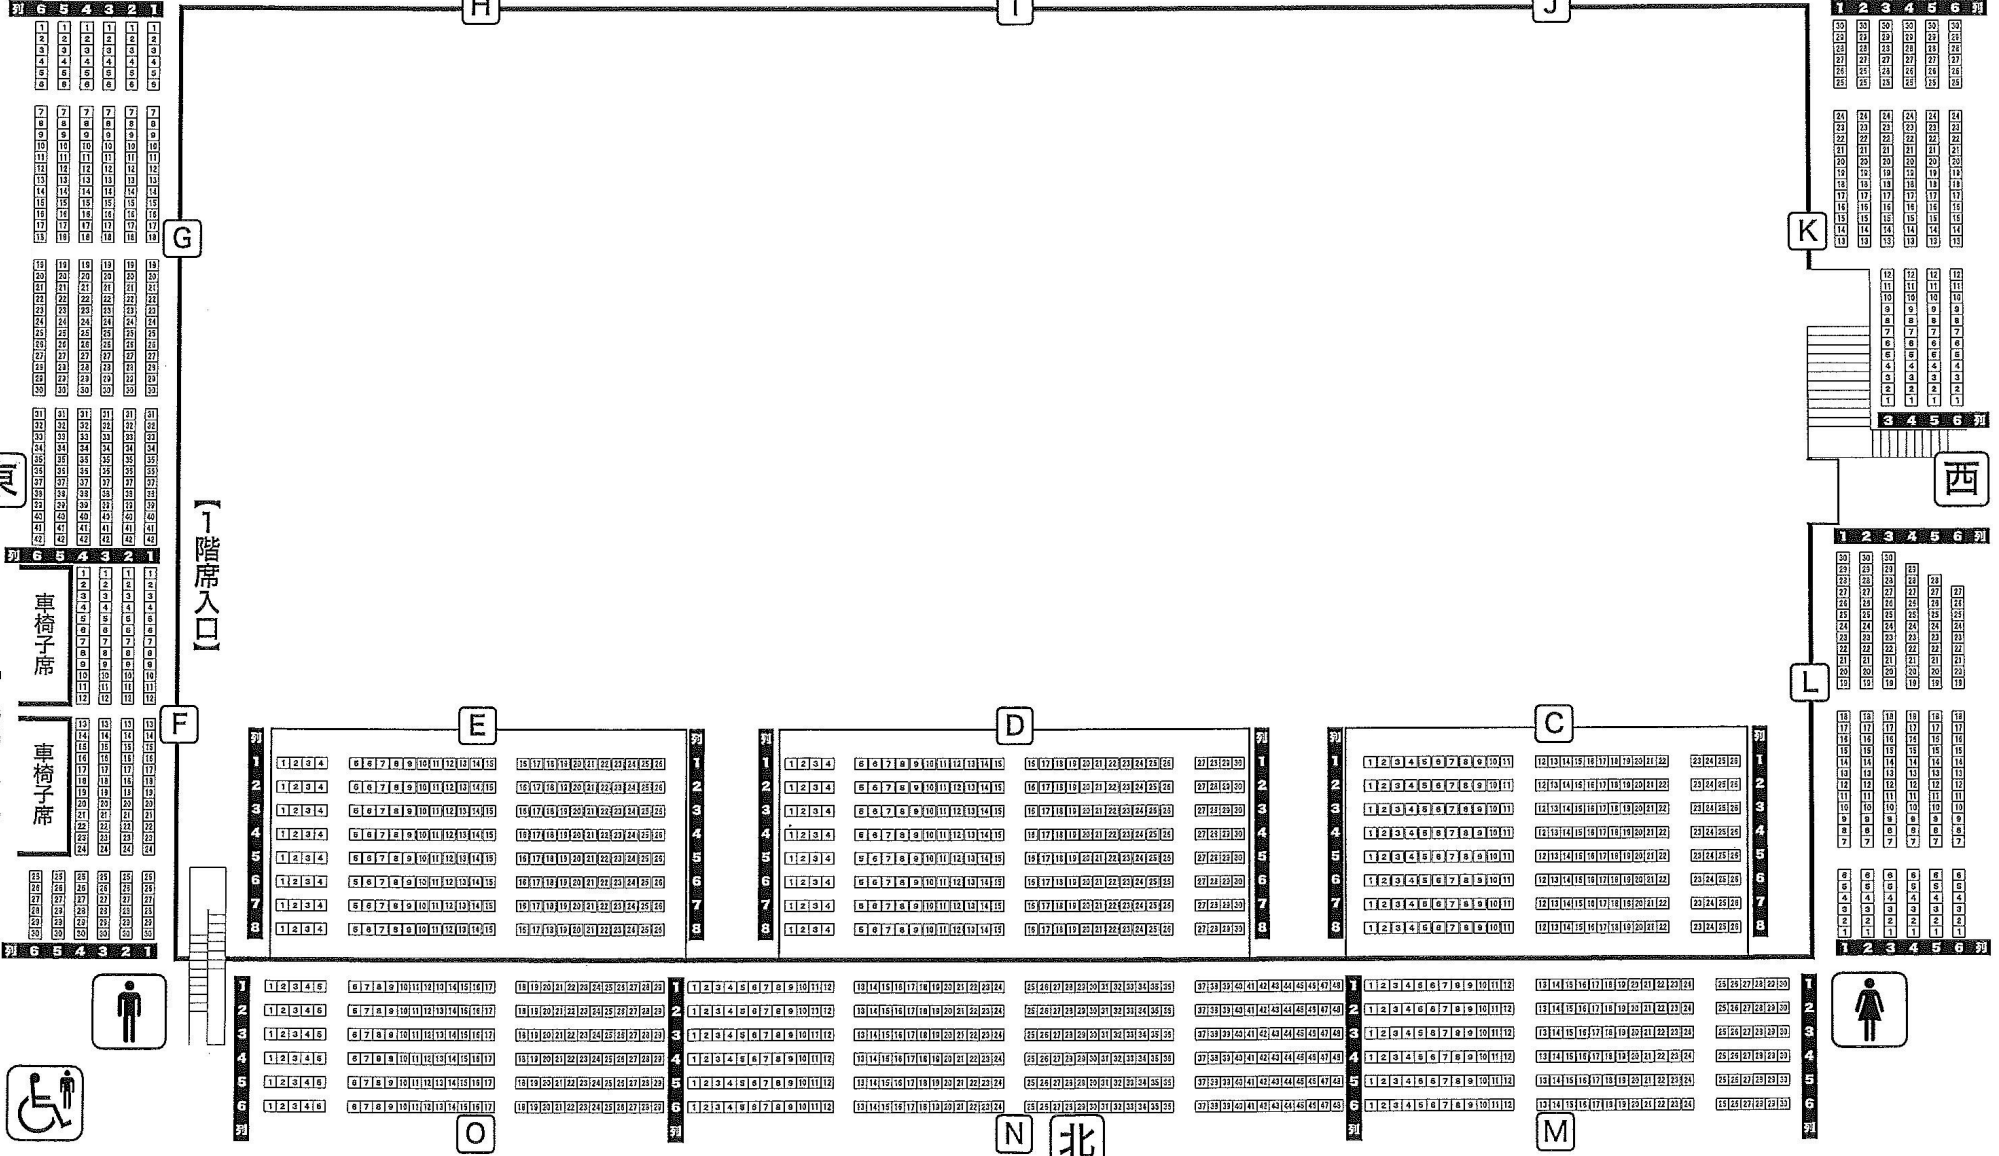

【シーハットおおむら メインアリーナ座席表】

南

1階席入口

東

2階席入口

車椅子席

車椅子席

西

北

南